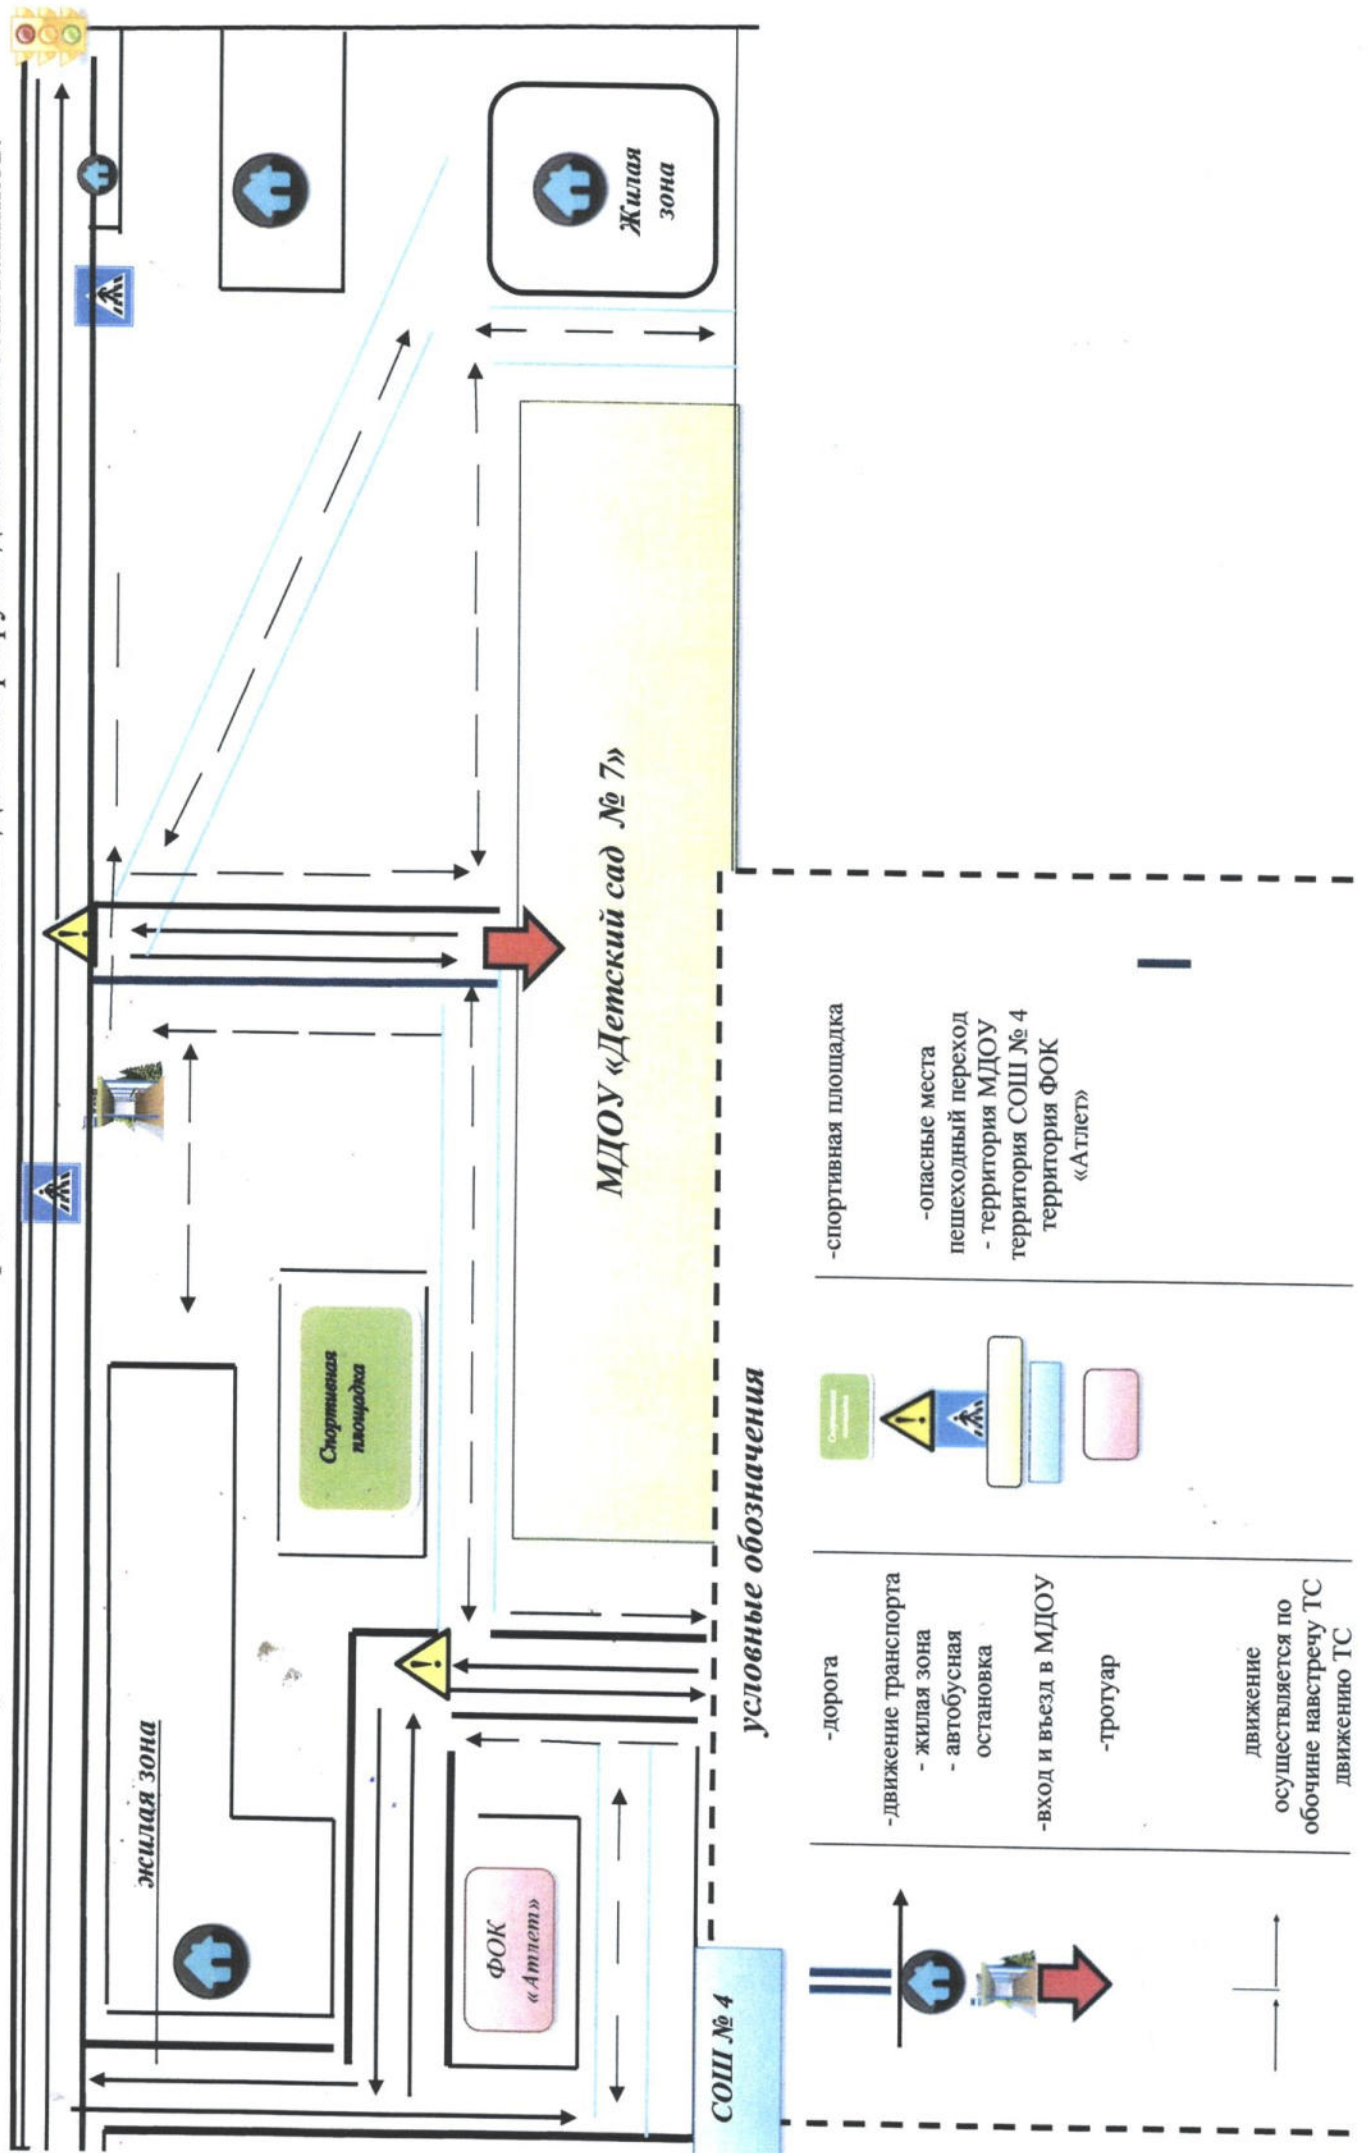

Время работы МДОУ: 07.30-18.00 (5-дневная рабочая неделя)

Внеклассные мероприятия: -

Телефоны оперативных служб:

01

02

03

Схема организации дорожного движения в непосредственной близости от МДОУ. Маршруты движения воспитанников.

Условные обозначения к схеме территории МДОУ "Детский сад № 7"